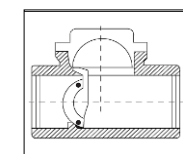

Riool keerkleppen + verg. m x sp

Artikelnr.	Omschrijving	Prijs
11000711	pvc keerklep 110 met grendel manch./spie	258,50
11000712	pvc keerklep 125 met grendel manch./spie	304,70
11000713	pvc keerklep 160 met grendel manch./spie	437,80
11000714	pvc keerklep 200 met grendel manch./spie	611,60
11000715	pvc keerklep 250 met grendel manch./spie	927,30
11000716	pvc keerklep 315 met grendel manch./spie	1.642,30
11000717	pvc keerklep 400 met grendel manch./spie	1.794,10

Riool keerklep lijm 90°

Artikelnr.	Omschrijving	Prijs
11000720	pvc keerklep 32 mm 2 x lijm	42,90
11000721	pvc keerklep 40 mm 2 x lijm	56,10
11000722	pvc keerklep 50 mm 2 x lijm	72,61