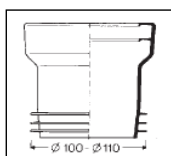

Wisa manchet nr. 3

Artikelnr.	Omschrijving	Prijs
11001093	wisa aansluitmanchet 110 L = 120 mm nr 3	10,50