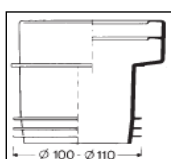

Wisa manchet nr. 7

Artikelnr.	Omschrijving	Prijs
11001099	wisa afvoermanchet exc. buis 110 mm nr 7	10,50