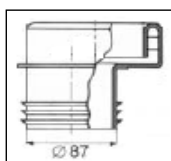

Wisa closetmanchetten

Wisa manchet nr. 8

| Artikelnr. | Omschrijving | Prijs |
|------------|--|-------|
| 11001100 | wisa afvoermanchet excentr. 100 mm nr. 8 | 10,50 |

Wisa manchet nr. 3 b w

| Artikelnr. | Omschrijving | Prijs |
|------------|--|-------|
| 11001102 | wisa afvoermanchet voor buis 90 mm nr 3B W | 13,85 |