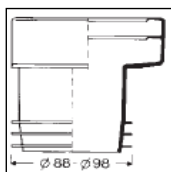

Wisa closetmanchetten

Wisa manchet nr. 8

Artikelnr.	Omschrijving	Prijs
11001100	wisa afvoermanchet excentr. 100 mm nr. 8	10,50