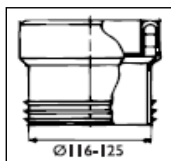

Wisa closetmanchetten

Wisa manchet nr. 4 w

| Artikelnr. | Omschrijving | Prijs |
|------------|--|-------|
| 11001085 | wisa afvoermanchet 125 L = 116 mm nr. 4W | 10,50 |

Wisa manchet nr. 6 w

| Artikelnr. | Omschrijving | Prijs |
|------------|--|-------|
| 11001087 | wisa afvoermanchet 110 L = 117 mm nr. 6W | 10,95 |