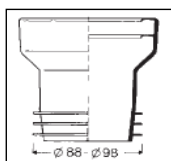

Wisa manchet nr. 2

Artikelnr.	Omschrijving	Prijs
11001091	wisa afvoermanchet 100 L = 120 mm nr. 2	10,50