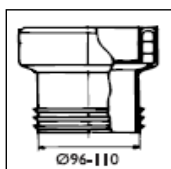

Wisa closetmanchetten

Wisa manchet nr. 4 w

| Artikelnr. | Omschrijving | Prijs |
|------------|--|-------|
| 11001085 | wisa afvoermanchet 125 L = 116 mm nr. 4W | 10,50 |

Wisa manchet nr. 6 w

| Artikelnr. | Omschrijving | Prijs |
|------------|--|-------|
| 11001087 | wisa afvoermanchet 110 L = 117 mm nr. 6W | 10,95 |