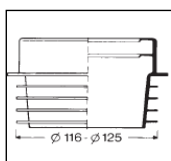

Wisa manchet nr. 4

Artikelnr.	Omschrijving	Prijs
11001095	wisa afvoermanchet mofaansl. 125 mm nr 4	10,50