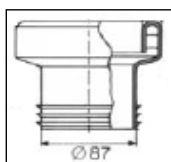

Wisa manchet nr. 3 b w

Artikelnr.	Omschrijving	Prijs
11001102	wisa afvoermanchet voor buis 90 mm nr 3B W	13,85