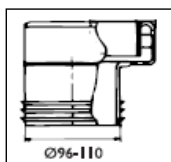

Wisa closetmanchetten

Wisa manchet nr. 4 w

| Artikelnr. | Omschrijving | Prijs |
|------------|--|-------|
| 11001085 | wisa afvoermanchet 125 L = 116 mm nr. 4W | 10,50 |

Wisa manchet nr. 6 w

| Artikelnr. | Omschrijving | Prijs |
|------------|--|-------|
| 11001087 | wisa afvoermanchet 110 L = 117 mm nr. 6W | 10,95 |