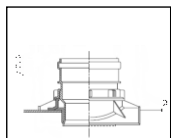

Keil aansluitstuk x manchet

Artikelnr.	Omschrijving	Prijs
12000460	keil klemaansluitstuk 250 x 160 mm manch	52,00
12000461	keil klemaansluitstuk 315 x 160 mm manch	52,00
12000462	keil klemaansluitstuk 400 x 160 mm manch	52,00

Krimpmof manchet