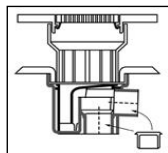

Afvoerputten - Arnomij