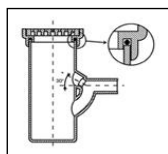

Redi PP regenwaterafvoerput en ontlastpunt

Artikelnr.	Omschrijving	Prijs
13001110	redi pp regenafv.put met onder. 380x156	61,13

Afvoerputten - Arnomij

Nicoll PVC sproeiput - vorstbestendig

Artikelnr.	Omschrijving	Prijs
13001114	nicoll pvc sproeiput 1" x 3/4"	443,94