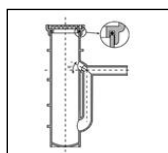

HDPE straatkolk met zijuitlaat

Artikelnr.	Omschrijving	Prijs
13001116	HDPE pvc trottoirkolk 735 x 110 mm	*
13001117	HDPE pvc trottoirkolk 735 x 125 mm	*