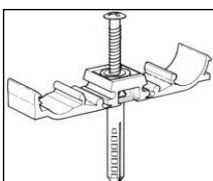

Pvc Speedclip

Artikelnr.	Omschrijving	Prijs
25100930	peedclip 10 - 12 mm	1,14
25100931	speedclip 15 - 16 mm	1,20
25100932	speedclip 20 - 22 mm	1,40