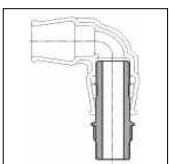

Steunbus geel type 6031 SDR 17,6

Artikelnr.	Omschrijving	Prijs
26002396	hawle steunbus geel 25 mm	4,10
26002397	hawle steunbus geel 32 mm	4,95

Steunbus oranje type 6031 SDR 17,6

Artikelnr.	Omschrijving	Prijs
26002398	hawle steunbus oranje 25 mm	7,15

Buisfrees

Artikelnr.	Omschrijving	Prijs
26002410	hawle buisfrees 20 mm	39,23
26002411	hawle buisfrees 25 mm	37,02
26002412	hawle buisfrees 32 mm	38,05
26002413	hawle buisfrees 40 mm	40,53
26002414	hawle buisfrees 50 mm	45,07
26002415	hawle buisfrees 63 mm	61,67

Nippel x buitendraad

Artikelnr.	Omschrijving	Prijs
26002420	hawle nippel 25 x 3/4" buitendr.	14,10
26002421	hawle nippel 32 x 1" buitendr.	16,00
26002422	hawle nippel 32 x 1 1/4" buitendr.	38,10
26002423	hawle nippel 32 x 1 1/2" buitendr.	39,15
26002424	hawle nippel 40 x 1 1/4" buitendr.	41,10
26002425	hawle nippel 50 x 1 1/2" buitendr.	42,00
26002426	hawle nippel 63 x 2" buitendr.	54,15