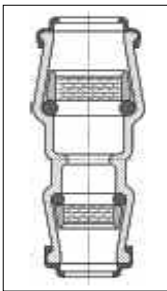

Verloopsok type 6335

Artikelnr.	Omschrijving	Prijs
26002306	hawle verloopsok 25 x 20 mm	17,10
26002307	hawle verloopsok 32 x 25 mm	22,95
26002308	hawle verloopsok 40 x 25 mm	47,10
26002309	hawle verloopsok 40 x 32 mm	52,00
26002310	hawle verloopsok 50 x 32 mm	72,90
26002311	hawle verloopsok 50 x 40 mm	76,00
26002312	hawle verloopsok 63 x 40 mm	91,50
26002313	hawle verloopsok 63 x 50 mm	94,00

Schroefbus type 6225