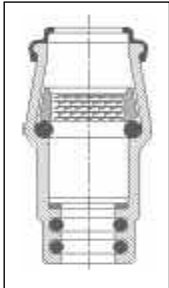

Hawle koppelingen voor gas en water

Overgang koper

Artikelnr.	Omschrijving	Prijs
26002335	hawle overgang 25 x 15 mm koper	19,10
26002336	hawle overgang 25 x 22 mm koper	21,50
26002337	hawle overgang 32 x 15 mm koper	24,70
26002338	hawle overgang 32 x 22 mm koper	29,75
26002339	hawle overgang 32 x 28 mm koper	32,00
26002340	hawle overgang 40 x 28 mm koper	49,95
26002341	hawle overgang 40 x 35 mm koper	54,00
26002342	hawle overgang 50 x 42 mm koper	66,10