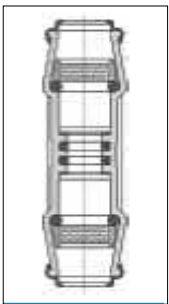

Overgangssok koper

Artikelnr.	Omschrijving	Prijs
26002345	hawle sok 25 x 15 koper x 25	19,70
26002346	hawle sok 32 x 22 koper x 32	24,60
26002347	hawle sok 40 x 28 koper x 40	46,87
26002348	hawle sok 40 x 35 koper x 40	52,60

Knie