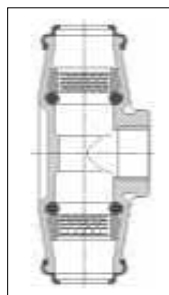

Tee x binnendraad

Artikelnr.	Omschrijving	Prijs
26002370	hawle tee 20 x 1/2" binnendr. x 20	32,00
26002371	hawle tee 25 x 3/4" binnendr. x 25	32,90
26002372	hawle tee 32 x 1" binnendr. x 32	34,15
26002373	hawle tee 40 x 1 1/4" binnendr. x 40	48,00
26002374	hawle tee 50 x 1 1/2" binnendr. x 50	66,35
26002376	hawle tee 63 x 1 1/2" binnendr. x 63	89,10
26002375	hawle tee 63 x 2" binnendr. x 63	88,00